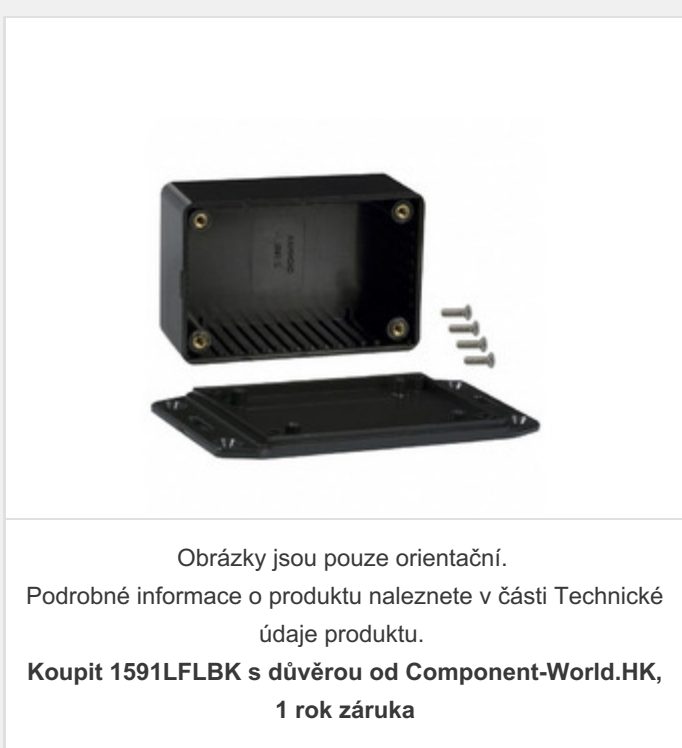

## 1591LFLBK

Obrázky jsou pouze orientační.  
Podrobné informace o produktu naleznete v části Technické údaje produktu.  
**Koupit 1591LFLBK s důvěrou od Component-World.HK, 1 rok záruka**

**Part Number:** [1591LFLBK](#)  
**Výrobce:** [Hammond Manufacturing](#)  
**Popis:** BOX ABS BLACK 3.35"L X 2.21"W  
**Datový list:** [1591LFL Enclosure](#)  
[1591 Series Datasheet](#)

**RoHS Status:** Bez olova / V souladu RoHS  
**Ship From:** Hong Kong  
**Shipment Way:** DHL/Fedex/TNT/UPS/EMS

[Request For Quotation](#)

PARAMETR PRODUKTU			
<b>Part Number</b>	1591LFLBK	<b>Výrobce</b>	<a href="#">Hammond Manufacturing</a>
<b>Popis</b>	BOX ABS BLACK 3.35"L X 2.21"W	<b>Stav volného vedení / RoHS</b>	Bez olova / V souladu RoHS
<b>Dostupné množství</b>	26815 pcs	<b>Datový list</b>	<a href="#">1591LFL Enclosure</a> <a href="#">1591 Series Datasheet</a>
<b>Kategorie</b>	<a href="#">Krabice, skříně, regály</a>	<b>Hmotnost</b>	0.141 lb (63.96g)
<b>Tloušťka</b>	0.079" (2.01mm)	<b>Velikost / Rozměry</b>	3.346" L x 2.205" W (85.00mm x 56.00mm)
<b>Informace o lodní dopravě</b>	Shipped from Digi-Key	<b>Série</b>	1591FL
<b>hodnocení</b>	IP54	<b>Ostatní jména</b>	HM847
<b>Úroveň citlivosti na vlhkost (MSL)</b>	Not Applicable	<b>Materiál hořlavosti Rating</b>	UL94 V-0
<b>Materiál</b>	Plastic, ABS	<b>Výrobní standardní doba výroby</b>	4 Weeks
<b>Stav volného vedení / RoHS</b>	Lead free / RoHS Compliant	<b>Výška</b>	1.535" (38.99mm)
<b>Funkce</b>	Card Guides, Flame Retardant	<b>Detailní popis</b>	Box with Mounting Flange Plastic, ABS Black Cover Included 3.346" L x 2.205" W (85.00mm x 56.00mm) X 1.535" (38.99mm)
<b>Design</b>	Cover Included	<b>Typ kontejneru</b>	Box with Mounting Flange
<b>Barva</b>	Black	<b>Oblast (dx š)</b>	7.38 in <sup>2</sup> (47.6 cm <sup>2</sup> )